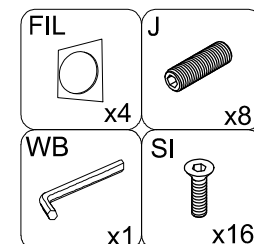

EL60

30 min.

- (D) Montageanleitung
- (FR) Notice de montage
- (NL) Handleiding voor de montage
- (CZ) Montážní návod
- (HU) Szerelési útmutató
- (TR) Montaj talimatı

- (GB) Assembly Instructions
- (IT) Istruzioni di montaggio
- (PL) Instrukcja montaży
- (SK) Návod na montáž
- (RO) Instrucțiuni de montaj
- (RU) Инструкции по монтажу

1	408	600	18	x2	1 / 2
2	564	18	18	x2	1 / 2
3	564	18	18	x2	1 / 2

1

3

2