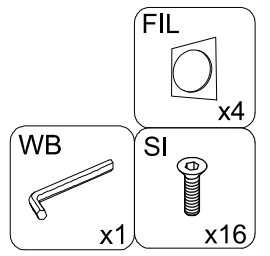

EL60

30 min.

- (D) Montageanleitung
- (FR) Notice de montage
- (NL) Handleiding voor de montage
- (CZ) Montážní návod
- (HU) Szerelési útmutató
- (TR) Montaj talimatı

- (GB) Assembly Instructions
- (IT) Istruzioni di montaggio
- (PL) Instrukcja montaży
- (SK) Návod na montáž
- (RO) Instrucțiuni de montaj
- (RU) Инструкции по монтажу

1	408	600	18	x2	1 / 2
2	564	18	18	x2	1 / 2
3	564	18	18	x2	1 / 2

1

3

2