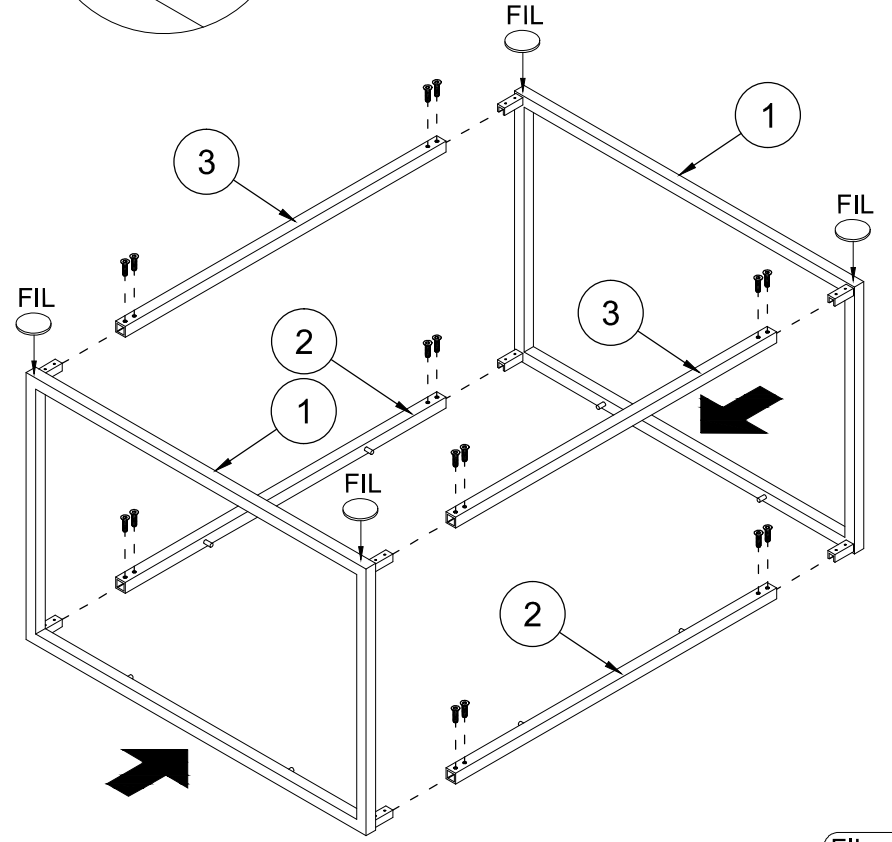

EL60

30 min.

- (D) Montageanleitung
- (FR) Notice de montage
- (NL) Handleiding voor de montage
- (CZ) Montážní návod
- (HU) Szerelési útmutató
- (TR) Montaj talimatı

- (GB) Assembly Instructions
- (IT) Istruzioni di montaggio
- (PL) Instrukcja montaży
- (SK) Návod na montáž
- (RO) Instrucțiuni de montaj
- (RU) Инструкции по монтажу

1	408	600	18	x2	1 / 2
2	564	18	18	x2	1 / 2
3	564	18	18	x2	1 / 2

1

3

2