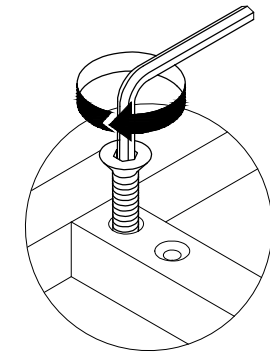

EL60

30 min.

- (D) Montageanleitung
- (FR) Notice de montage
- (NL) Handleiding voor de montage
- (CZ) Montážní návod
- (HU) Szerelési útmutató
- (TR) Montaj talimatı

- (GB) Assembly Instructions
- (IT) Istruzioni di montaggio
- (PL) Instrukcja montaży
- (SK) Návod na montáž
- (RO) Instrucțiuni de montaj
- (RU) Инструкции по монтажу

1	408	600	18	x2	1 / 2
2	564	18	18	x2	1 / 2
3	564	18	18	x2	1 / 2

1

3

2